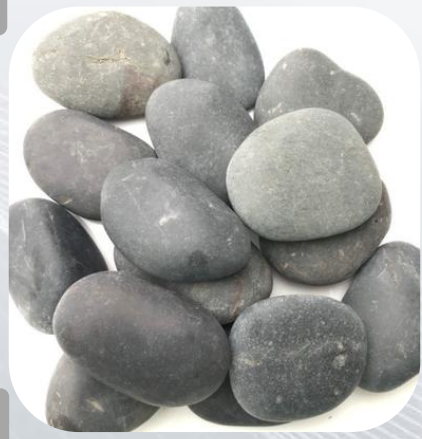

IMPORTED PEBBLES

2019

IMPORTED PEBBLES

BLACK

IPPB - 001
SIZE : 1 - 2 CM

IPPB - 001
SIZE : 3 - 5 CM

IPPB - 001
SIZE : 2 - 3 CM

IMPORTED PEBBLES

● IPPB - 002
SIZE : 2 - 3 CM
SIZE : 3 - 5 CM

● IPPB - 005
SIZE : 2 - 3 CM
SIZE : 3 - 5 CM

● IPPB - 003
SIZE : 1 - 2 CM
SIZE : 2 - 3 CM
SIZE : 3 - 5 CM

● IPPB - 006
SIZE : 2 - 3 CM
SIZE : 3 - 5 CM

● IPPB - 004
SIZE : 2 - 3 CM